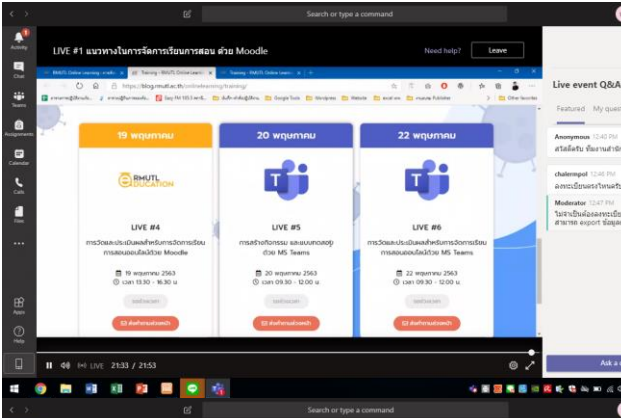

รูปภาพระหว่างการเข้ารับการอบรม

วันที่ 13 พฤษภาคม 2563 เวลา 13.30-16.30 น.