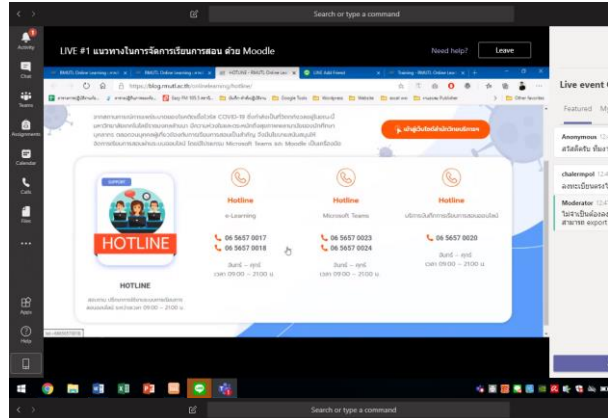

รูปภาพระหว่างการเข้ารับการอบรม

วันที่ 13 พฤษภาคม 2563 เวลา 13.30-16.30 น.